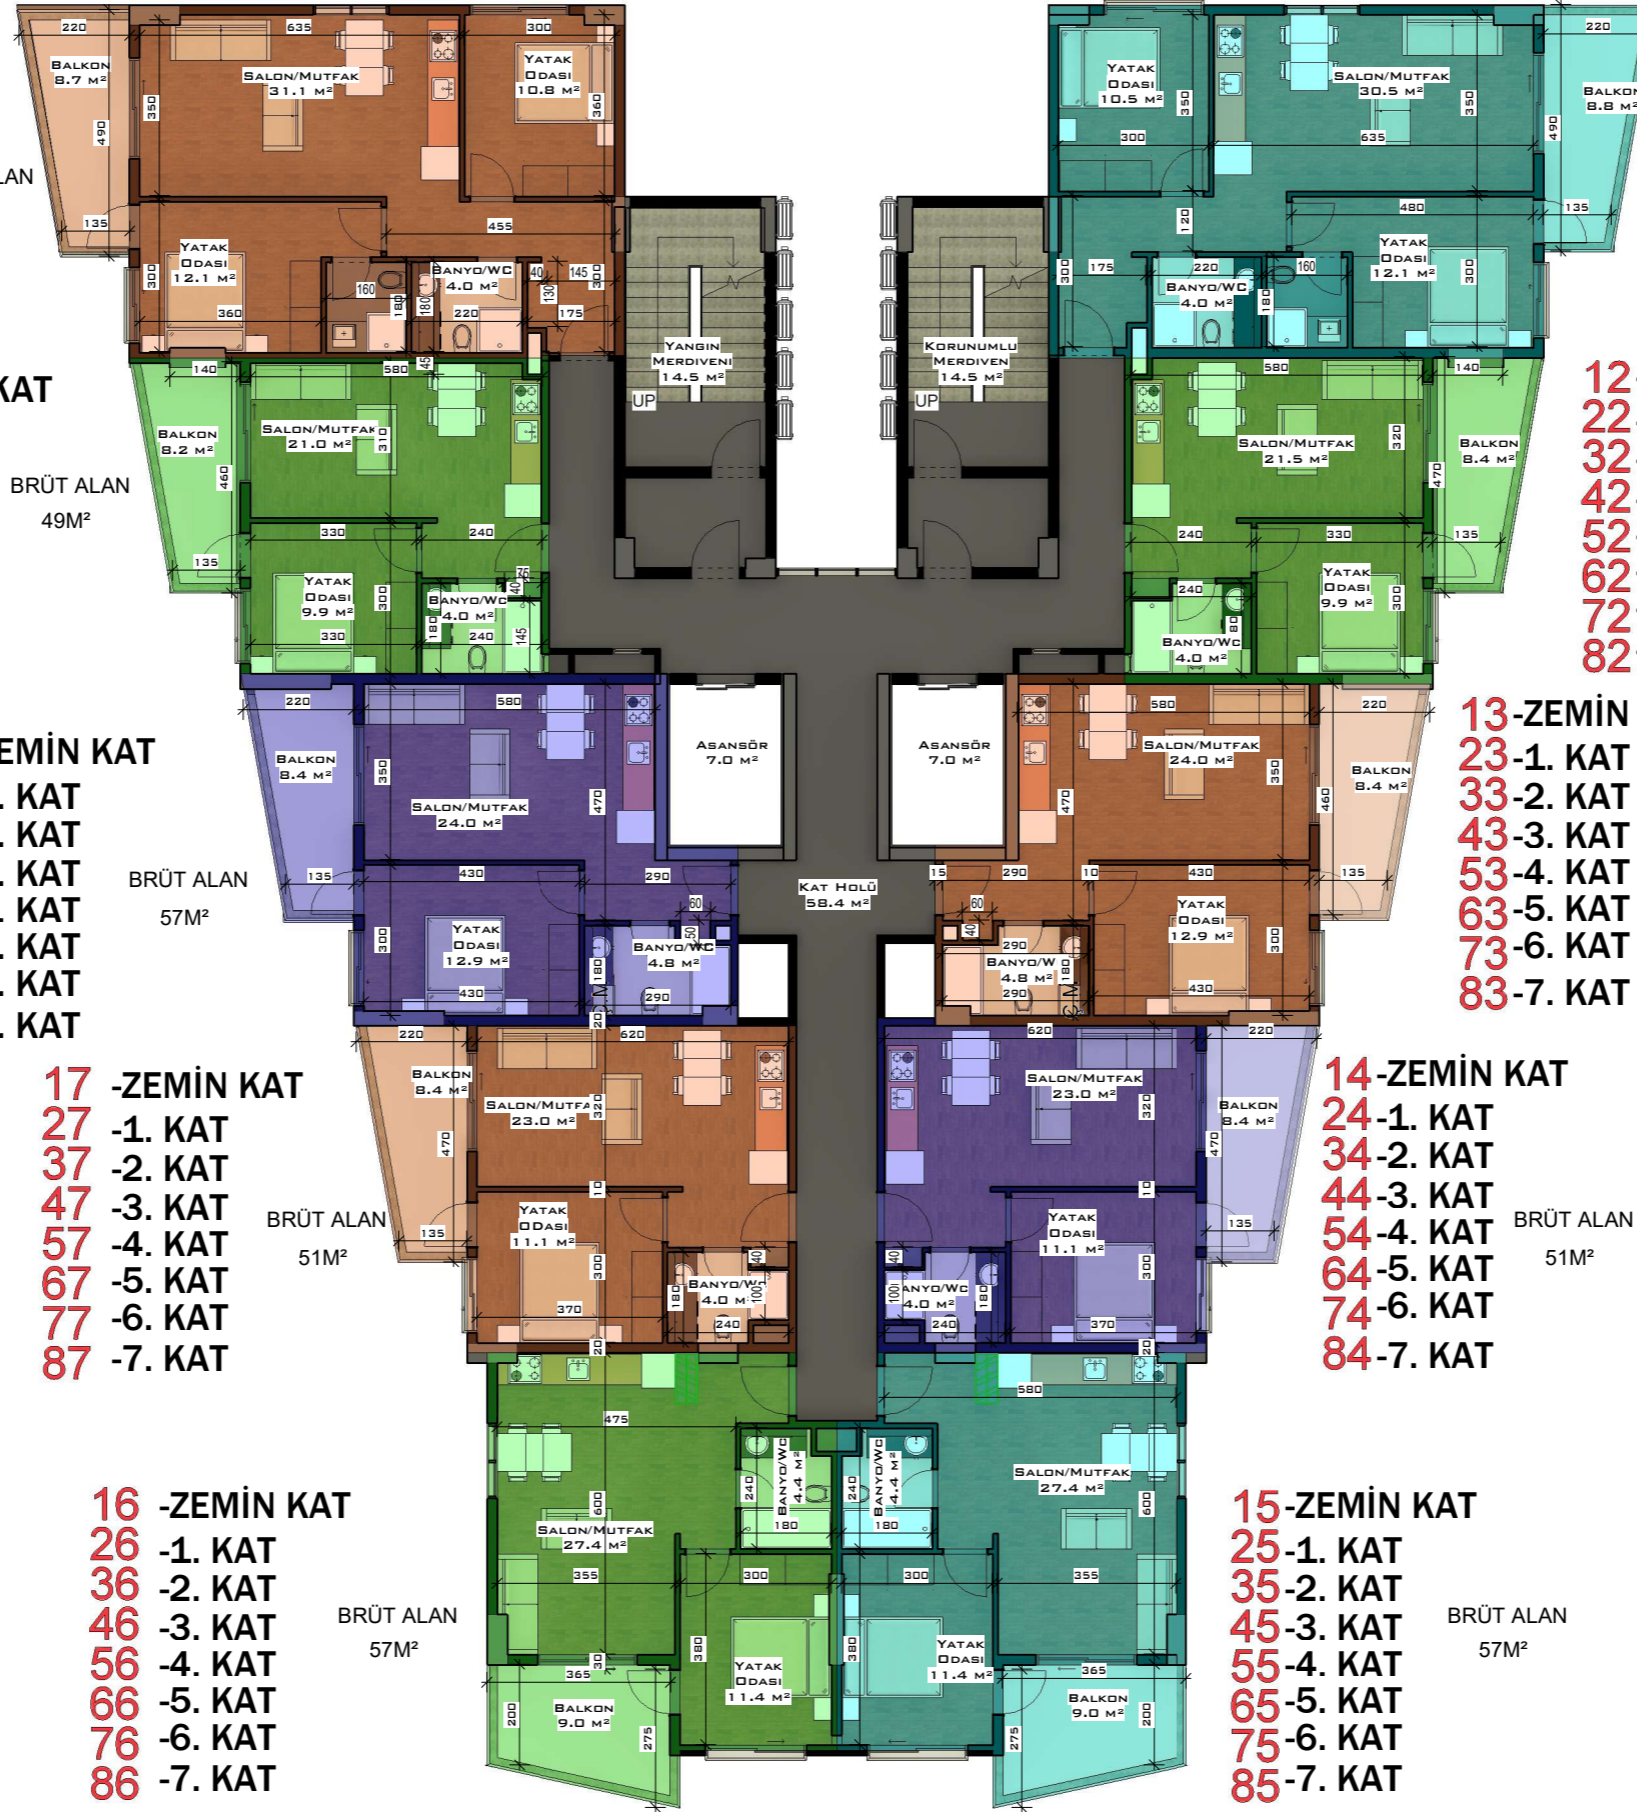

- 12 -ZEMİN KAT
- 22 -1. KAT
- 32 -2. KAT
- 42 -3. KAT
- 52 -4. KAT
- 62 -5. KAT
- 72 -6. KAT
- 82 -7. KAT

- 13 -ZEMİN KAT
- 23 -1. KAT
- 33 -2. KAT
- 43 -3. KAT
- 53 -4. KAT
- 63 -5. KAT
- 73 -6. KAT
- 83 -7. KAT

- 14 -ZEMİN KAT
- 24 -1. KAT
- 34 -2. KAT
- 44 -3. KAT
- 54 -4. KAT
- 64 -5. KAT
- 74 -6. KAT
- 84 -7. KAT

- 15 -ZEMİN KAT
- 25 -1. KAT
- 35 -2. KAT
- 45 -3. KAT
- 55 -4. KAT
- 65 -5. KAT
- 75 -6. KAT
- 85 -7. KAT

BRÜT ALAN
78M²

BRÜT ALAN
49M²

BRÜT ALAN
57M²

BRÜT ALAN
51M²

BRÜT ALAN
57M²

BRÜT ALAN
78M²

BRÜT ALAN
49M²

BRÜT ALAN
57M²

BRÜT ALAN
51M²

BRÜT ALAN
57M²

NORMAL KAT PLANI