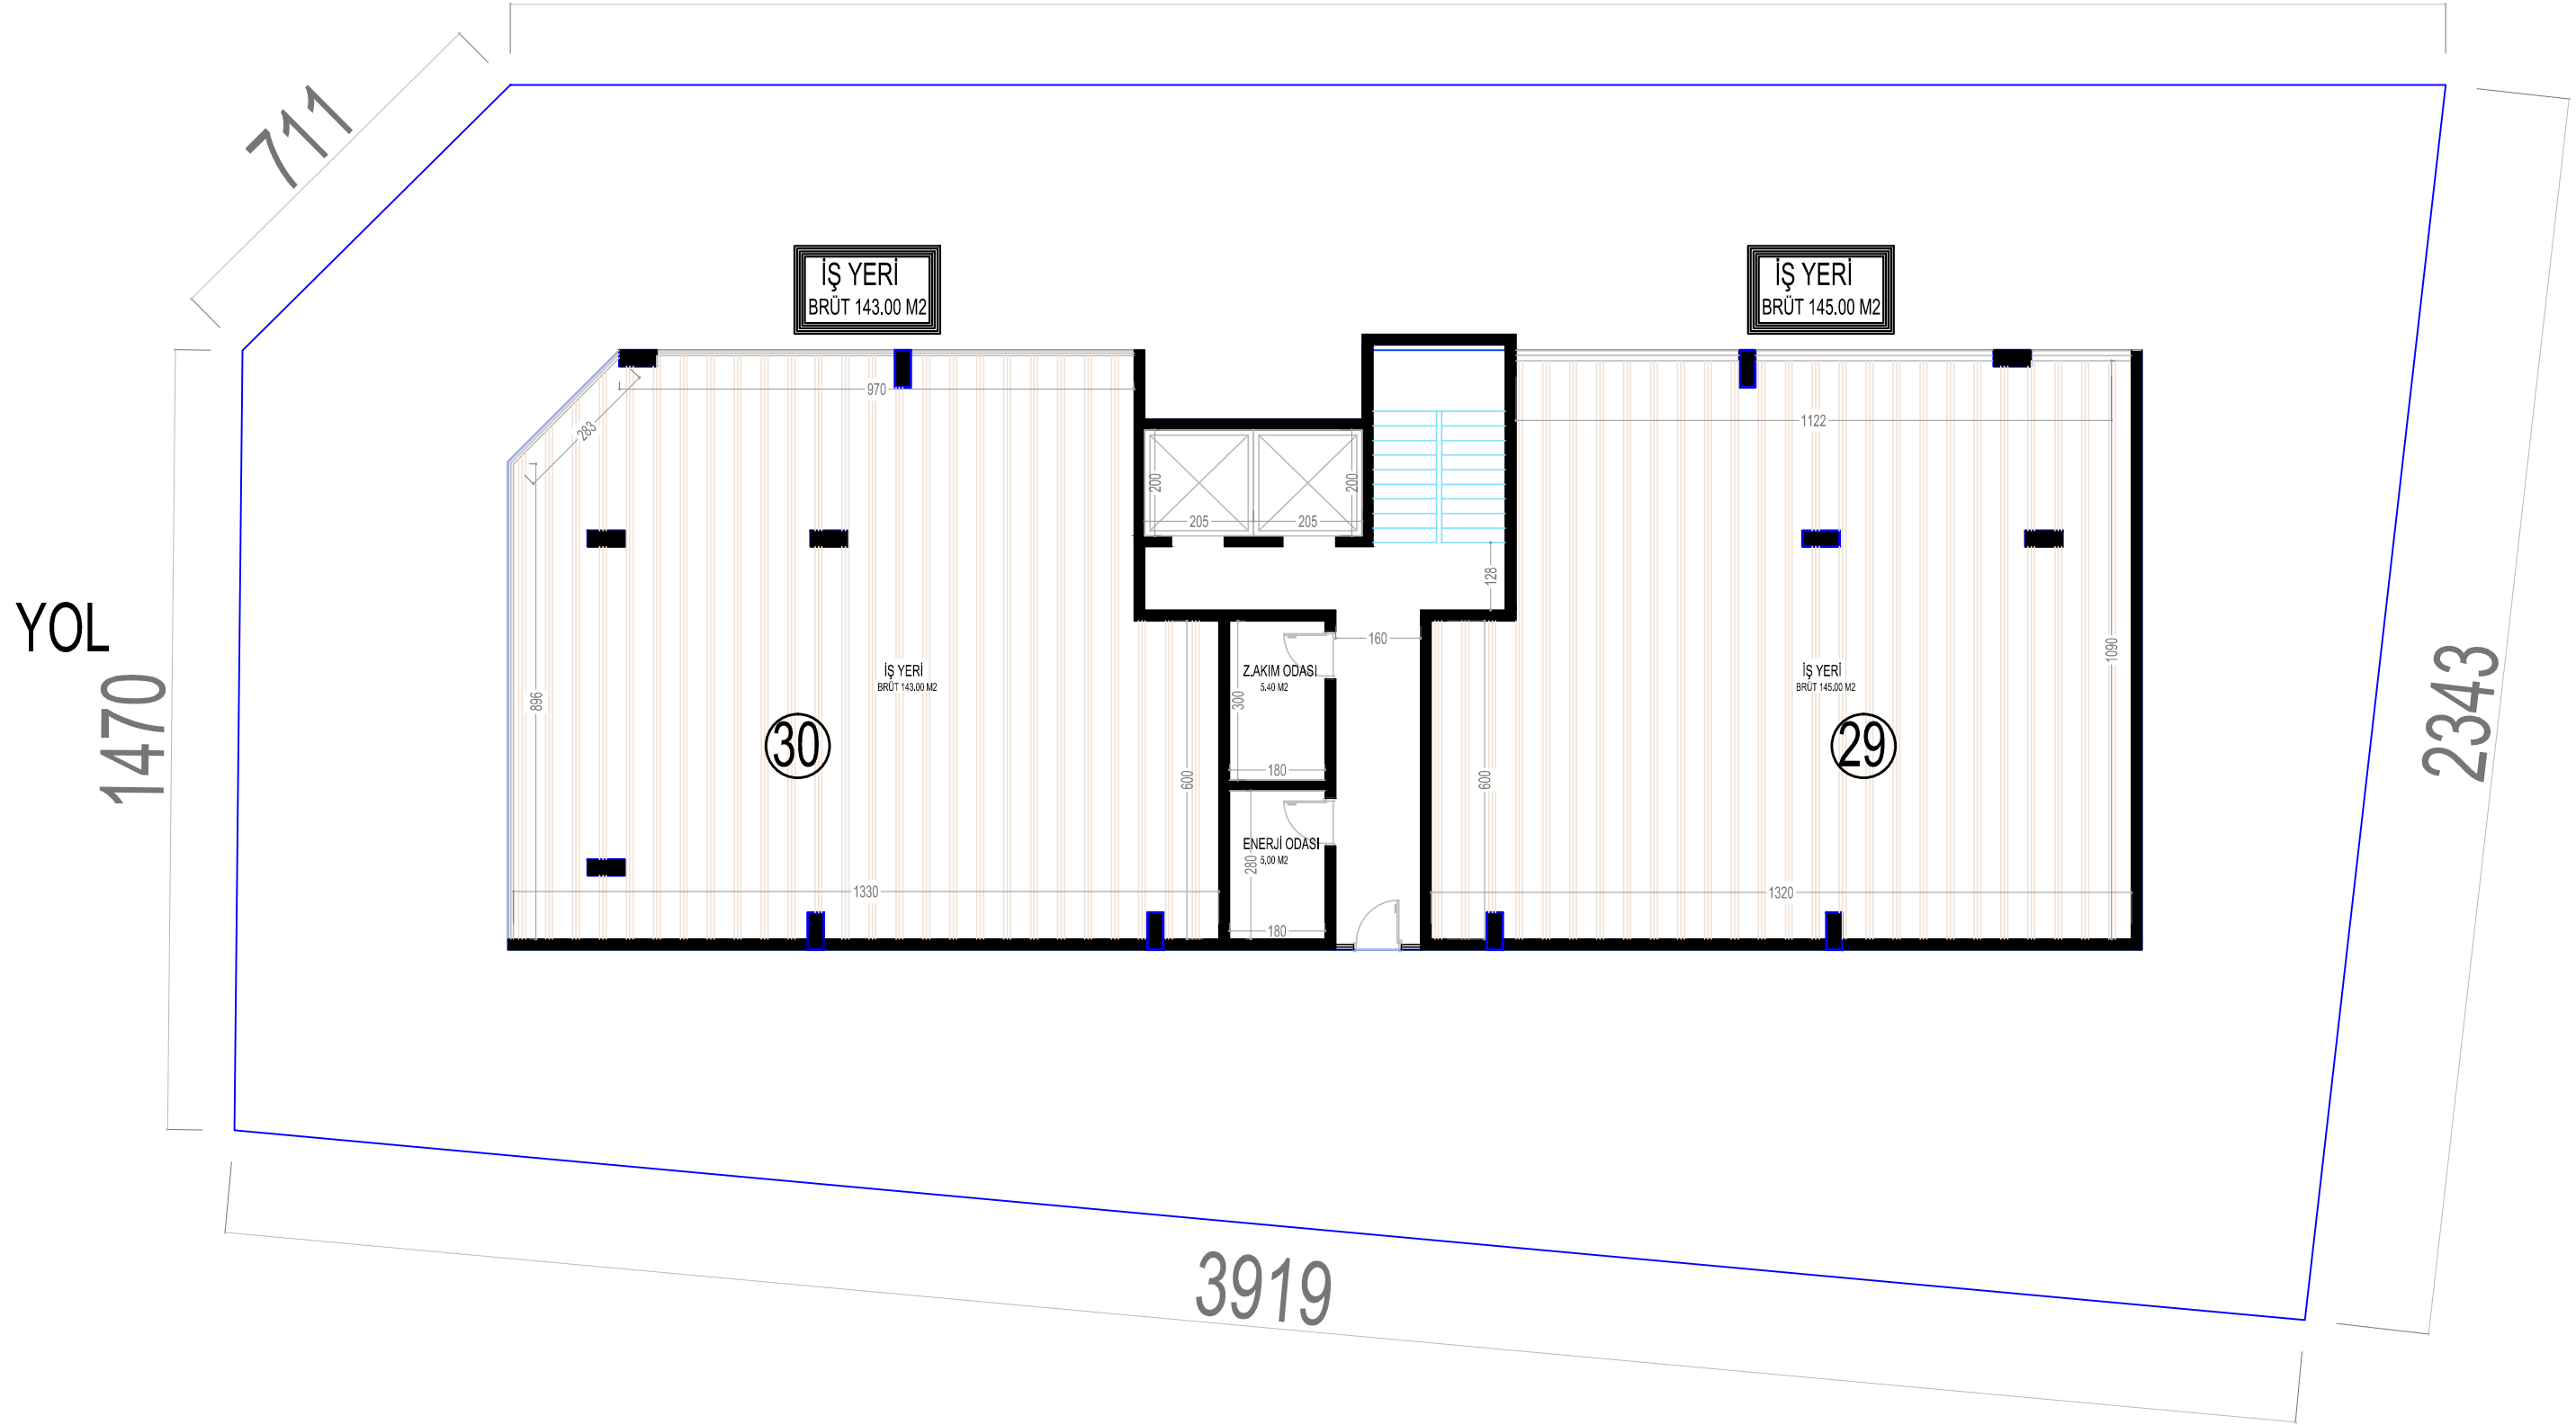

ANAYOL
3648

ZEMİN KAT PLANI